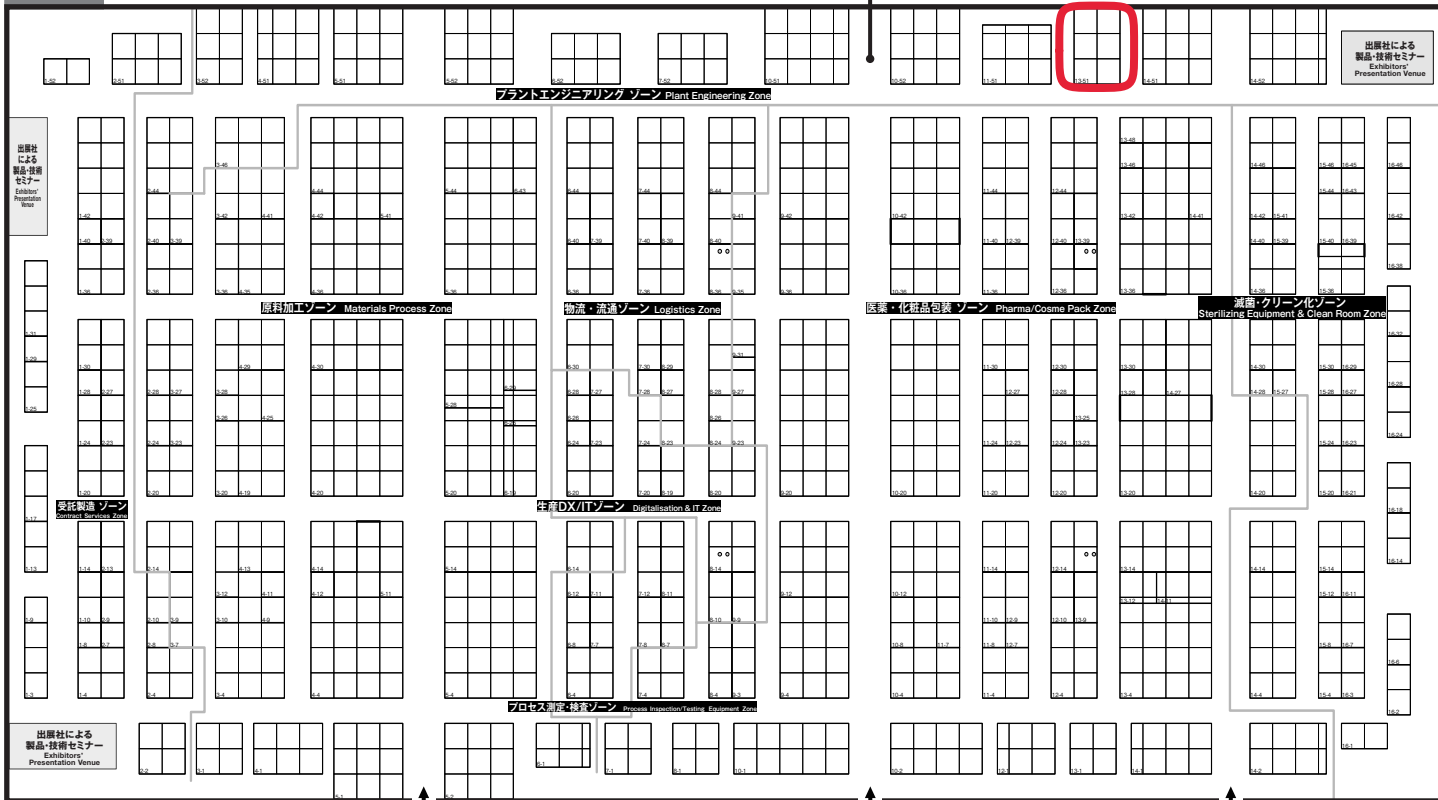

# 第23回 インターフェックス ジャパン - 医薬品・化粧品 製造展 -

## INTERPHEX JAPAN 2021 - Int'l Pharmaceutical Manufacturing Expo -

9-11 ホール

9ホール 出入口 Hall 9 Entrance/Exit

10ホール 出入口 Hall 10 Entrance/Exit

11ホール 出入口 Hall 11 Entrance/Exit